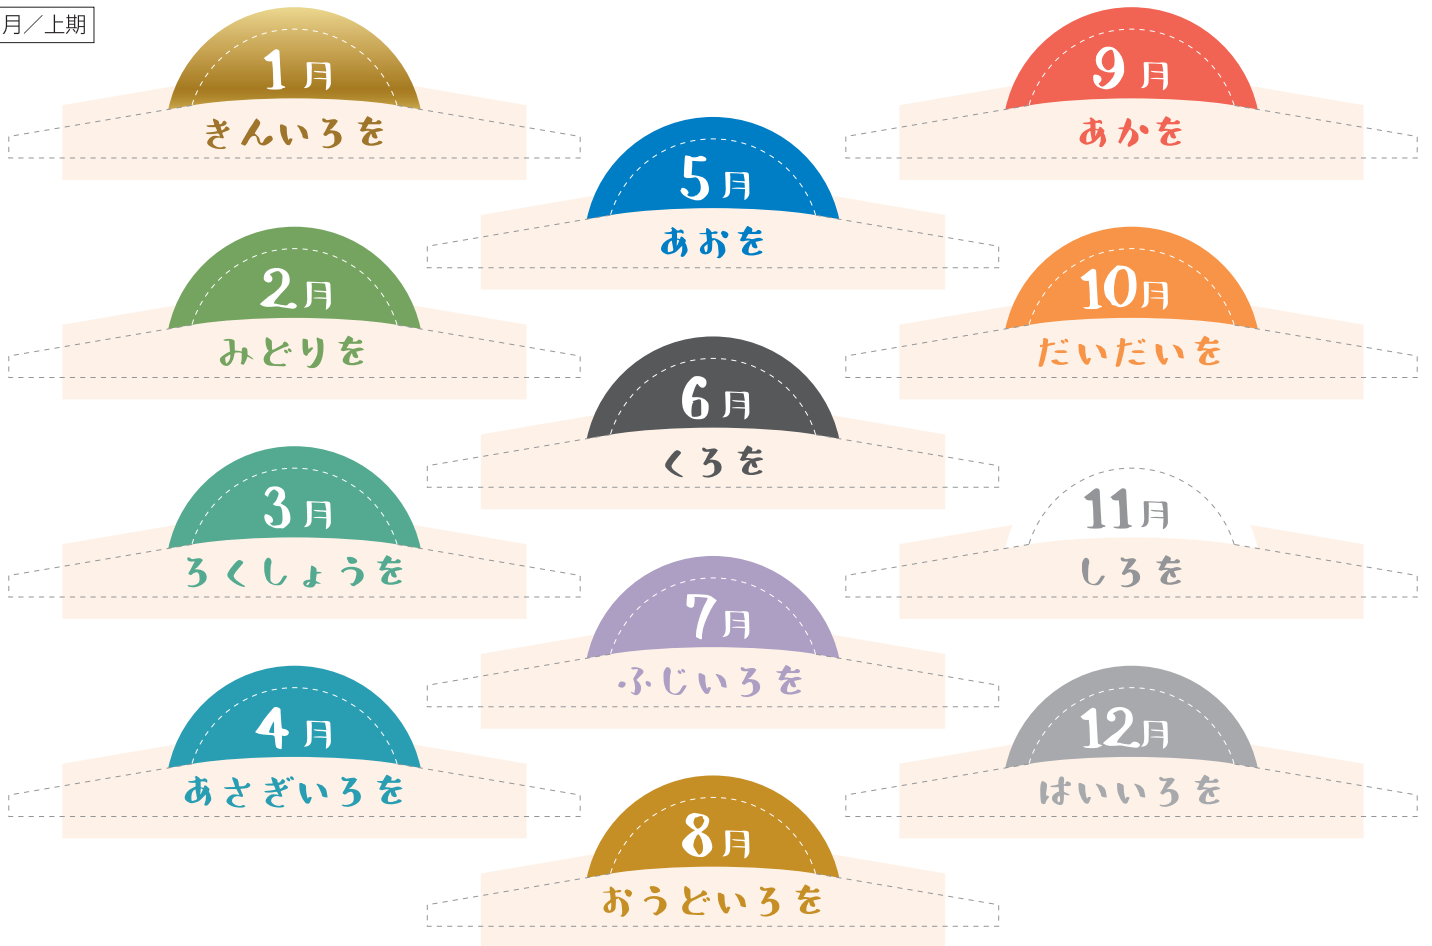

今日の
カラー

のりしろ

----- 切り取り線
- - - - - 折り線

月／上期

月／下期

日付