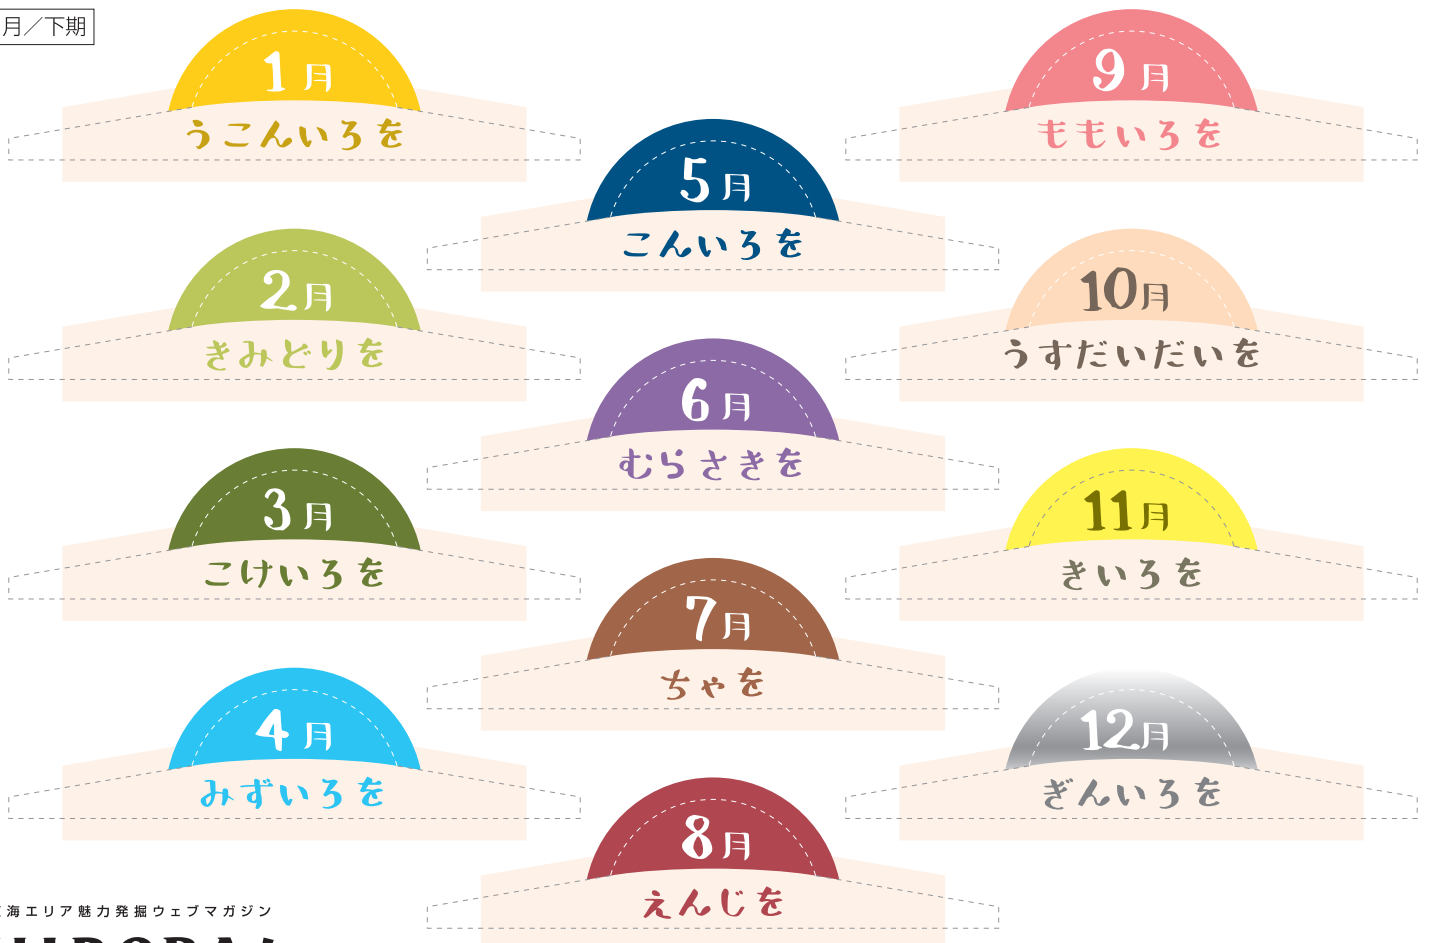

今日の
カラー

のりしろ

----- 切り取り線
- - - - - 折り線

月／上期

月／下期

日付